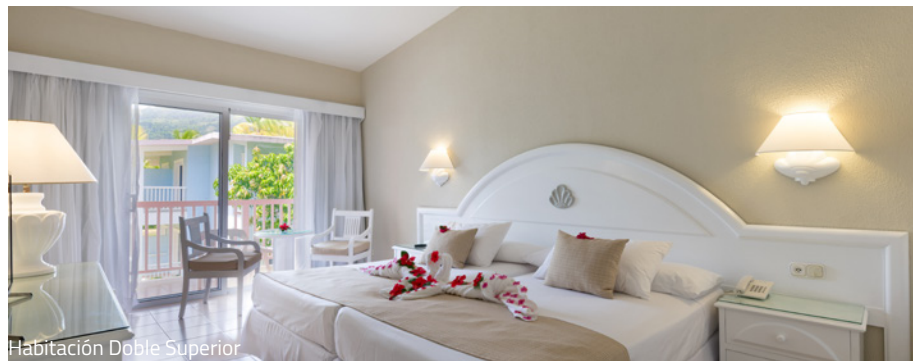

Habitación Doble Estándar

Habitación Familiar

Habitación Doble Estándar: 🧑🧑🧑🧑 / 🧑🧑🧑🧑

Compuesta por una cama King size (2x2 m) o dos camas de 1,25x2 m, balcón o terraza.

Habitación Familiar: 🧑🧑🧑🧑 / 🧑🧑🧑🧑

Este tipo de habitación incluye una cama King size de 2x2 m y otra de 1,25x2 m o 2 camas de 1,25x2 m y una cama de 0,90 m, balcón o terraza.