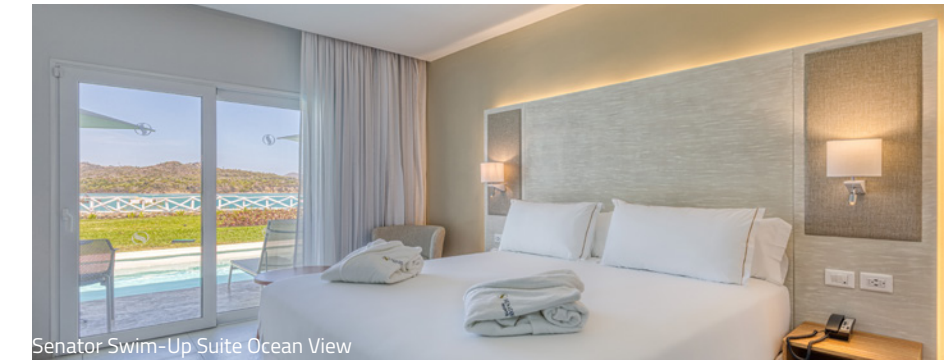

Senator Swim-Up Suite Ocean View