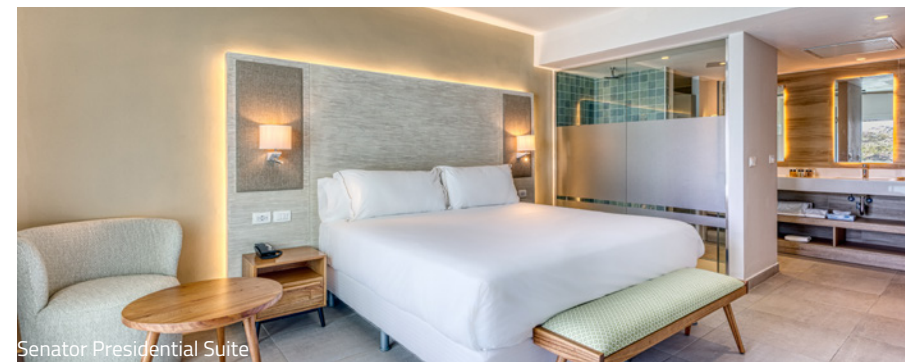

Bahía de Maimón, 57000, Puerto Plata, República Dominicana
+1 809 320 4000 · reservations@senatorhr.com · www.senatorpuertoplataresort.com

HABITACIONES

Las 567 habitaciones del complejo están equipadas con todos los detalles necesarios para garantizar una estancia inolvidable: camas de gran tamaño con exclusivos colchones Dreams by Senator de 32 cm de grosor, Wi-Fi Premium, minibar, TV LCD HDMI de 49", caja fuerte, teléfono (coste adicional)...

Senator Imperial One Bedroom Suite: 🧑🧑🧒🧒🧒🧒

Esta habitación ofrece una cama King Size (2x2 m), un gran baño con ducha con efecto lluvia y un balcón con impresionantes vistas al mar.

Senator Luxury Swim-Up Suite Ocean View: 🧑🧑

Este tipo de habitación ofrece una cama King size (2x2 m), una ducha con efecto lluvia y una terraza con impresionantes vistas al océano y acceso directo a una piscina privada para las suites Swim-Up.

Senator Swim-Up Suite Ocean View

Senator Presidential Suite

Senator Presidential Suite Suite Private Pool: 🧑🧑🧒🧒🧒🧒 / 🧑🧑🧒🧒🧒🧒

Este tipo de habitación está compuesta por un dormitorio con una cama king size (2x2 m), televisión LCD de 50" y bañera redonda integrada. Además, cuenta con un salón con una segunda televisión de 50", sofá cama, zona de comedor y cocina totalmente equipada, una gran terraza, baño completo, un aseo, un vestidor y una piscina privada.