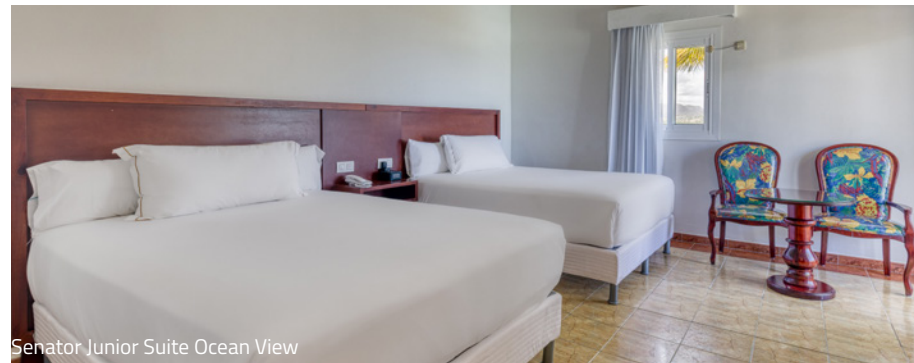

Senator Junior Suite Ocean View